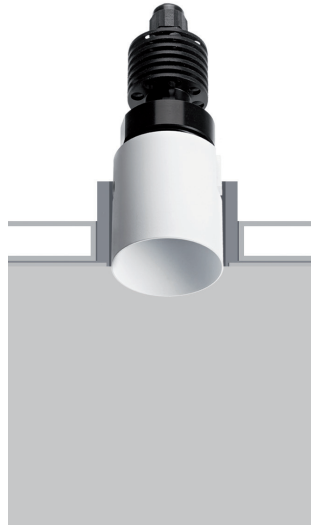

ZETAN 5

Trimless IP rated downlight

design Roberto Mantovani

COB LED equipped, IP67-rated, trimless fixtures of the highest build quality, extremely compact dimensions and high output. Recessed optics guarantee high viewing comfort. Extra-clear tempered glass, ATEX cable gland, neoprene cable. Revolutionary in dissipative, functional design, they offer the possibility to combine colour temperatures and beam angles in CRI85 and CRI93 versions. Can be installed with anti-glare filter for maximum viewing comfort.

Encastrables trimless IP67 de très haute qualité constructive, équipés avec COB LED, avec des dimensions extrêmement contenues et flux lumineux élevés. L'optique en retrait garantit un confort visuel élevé. Verre extra-clair trempé, presse-étoupe ATEX, câble en néoprène. Révolutionnaires pour le design fonctionnel à la dissipation, ils offrent la possibilité d'associer températures, couleur et ouvertures de faisceau dans les versions à CRI85 et à CRI93. Peut être équipé avec filtre anti-éblouissement pour le meilleur confort visuel.

Trimless Einbau mit Schutzklasse IP67 mit hoher konstruktiver Qualität, kann mit COB LED ausgestattet werden, von extrem kleiner Größe und hohen Lichtströmen. Die Einbauoptik garantiert einen hohen visuellen Komfort. Extra gehärtetes Glas, ATEX Kabeldurchführung, Neopren-Kabel. Revolutionär durch ihr funktionales Design zur Ableitung, bietet sie die Möglichkeit, Farbtemperaturen und Strahlenbündel in den Versionen CRI85 und CRI93 zu kombinieren. Kann mit Blendschutzfilter ausgestattet werden für maximalen visuellen Komfort.