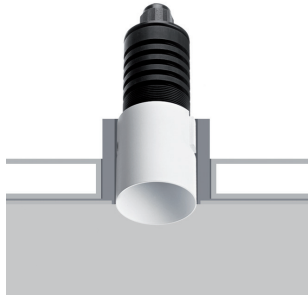

ZERUS 6

Trimless IP rated downlight

design Roberto Mantovani

IP67-rated, trimless fixtures of the highest build quality, extremely compact dimensions and high output. Recessed optics guarantee high viewing comfort. Extra-clear tempered glass, ATEX cable gland, neoprene cable. Can also be installed with anti-glare filter for maximum viewing comfort.

Incassi trimless IP67 di altissima qualità costruttiva, con dimensioni estremamente contenute ed elevati flussi luminosi. L'ottica arretrata garantisce un alto comfort visivo. Vetro extrachiaro temprato, pressacavo ATEX, cavo in neoprene. Equipaggiabili con filtro antiabbagliamento per il massimo comfort visivo.

Encastrables trimless IP67 de très haute qualité constructive, avec des dimensions extrêmement contenues et flux lumineux élevés. L'optique en retrait garantit un confort visuel élevé. Verre extra-clair trempé, presse-étoupe ATEX, câble en néoprène. Peuvent être équipés avec filtre anti-éblouissement pour le meilleur confort visuel.

Trimless Einbau mit Schutzklasse IP67 mit hoher konstruktiver Qualität von extrem kleiner Größe und hohen Lichtströmen. Die Einbauoptik garantiert einen hohen visuellen Komfort. Extra gehärtetes Glas, ATEX Kabeldurchführung, Neopren-Kabel. Kann mit Blendschutzfilter ausgestattet werden für maximalen visuellen Komfort.