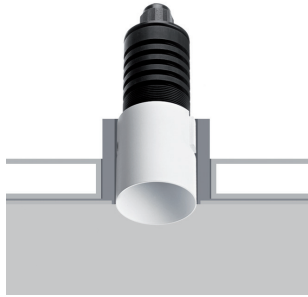

ZERUS 2

Trimless IP rated downlight

design Roberto Mantovani

IP67-rated, trimless fixtures of the highest build quality, extremely compact dimensions and high output. Recessed optics guarantee high viewing comfort. Extra-clear tempered glass, ATEX cable gland, neoprene cable. Can also be installed with anti-glare filter for maximum viewing comfort.

Incassi trimless IP67 di altissima qualità costruttiva, con dimensioni estremamente contenute ed elevati flussi luminosi. L'ottica arretrata garantisce un alto comfort visivo. Vetro extrachiaro temprato, pressacavo ATEX, cavo in neoprene. Equipaggiabili con filtro antiabbagliamento per il massimo comfort visivo.

Encastrables trimless IP67 de très haute qualité constructive, avec des dimensions extrêmement contenues et flux lumineux élevés. L'optique en retrait garantit un confort visuel élevé. Verre extra-clair trempé, presse-étoupe ATEX, câble en néoprène. Peuvent être équipés avec filtre anti-éblouissement pour le meilleur confort visuel.

Trimless Einbau mit Schutzklasse IP67 mit hoher konstruktiver Qualität von extrem kleiner Größe und hohen Lichtströmen. Die Einbauoptik garantiert einen hohen visuellen Komfort. Extra gehärtetes Glas, ATEX Kabeldurchführung, Neopren-Kabel. Kann mit Blendschutzfilter ausgestattet werden für maximalen visuellen Komfort.