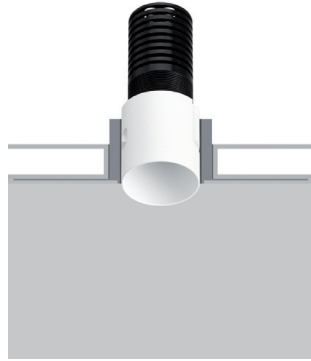

ZERO R6 EVO

Trimless downlights

design Roberto Mantovani

Revolutionary trimless recessed fixtures: with diameters starting from just 30mm and an extremely simple fixing system, offer innovative compositional possibilities and recessed optics for high visual comfort. Equipped with Fidelity LED it places emphasis on CRI98 and R9 93. Available in eight finishes, three colour temperatures and two extremely clean and performing optics.

Incassi trimless rivoluzionari: con diametri che partono da soli 30mm ed un sistema di fissaggio alla cassaforma estremamente semplice, offrono inedite possibilità compositive, con ottiche arretrate per un elevato comfort visivo. Equipaggiati con LED Fidelity si connota per un CRI98 e R9 93. Disponibile in otto finiture, tre temperature colore e due ottiche estremamente pulite e performanti.

Encastrables trimless révolutionnaires : avec des diamètres qui partent de 30 mm seulement et un système de fixation au coffrage extrêmement simple, ils offrent des possibilités de composition inédites, avec des optiques en retrait pour un confort visuel élevé. Equipés avec LED Fidelity il se caractérise par un CRI98 et R9 93. Disponible dans huit finitions, trois températures couleur et deux optiques extrêmement propres et performantes.

Revolutionäre Trimless Einbauleuchten: Mit Durchmessern ab 30 mm und einem extrem einfachen Befestigungssystem an der Schalung bieten sie beispiellose Gestaltungsmöglichkeiten, mit Rückwärtsoptik für hohen Sehkomfort. Ausgestattet mit Fidelity-LEDs zeichnet sie sich durch einen CRI98 und R9 93 aus. Erhältlich in acht Ausführungen, drei Farbtemperaturen und zwei extrem sauberen und leistungsstarken Optiken.