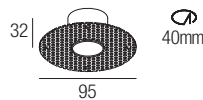

Accessories

ZQC001 ZQC001B
White Black

Plasterboard recessing frame