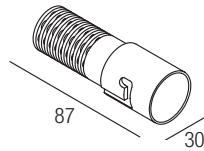

Revolutionäre Trimless Einbauleuchten: Mit Durchmessern ab 30 mm und einem extrem einfachen Befestigungssystem an der Schalung bieten sie beispiellose Gestaltungsmöglichkeiten, mit Rückwärtsoptik für hohen Sehkomfort. Ausgestattet mit Fidelity-LEDs zeichnet sie sich durch einen CRI98 und R9 93 aus. Erhältlich in acht Ausführungen, drei Farbtemperaturen und zwei extrem sauberen und leistungsstarken Optiken.

CE  IP44 made in Italy

Supply current

500mA (V_f 9V)

Power

6W

Series wiring

CRI

98

2-Step MacAdam

Dimensions

Photometric diagrams

CCT/CRI/Flux

2700K	540 lm
3000K	600 lm
4000K	620 lm

Code construction

Accessories

ZQC001 ZQC001B
White Black

AL4151 (1..4) IP20 DALI 2  72 mm

AL4153 (1..4) IP20 PUSH IGBT-TRIAC  56 mm