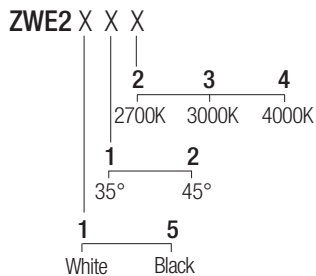

CCT/CRI/Flux

2700K	540 lm
3000K	600 lm
4000K	620 lm

Code construction