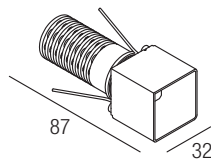

Revolutionäre Trimless Einbauleuchten: Mit Durchmessern ab 30 mm und einem extrem einfachen Befestigungssystem an der Schalung bieten sie beispiellose Gestaltungsmöglichkeiten, mit Rückwärtsoptik für hohen Sehkomfort. Ausgestattet mit Fidelity-LEDs zeichnet sie sich durch einen CRI98 und R9 93 aus. Erhältlich in acht Ausführungen, drei Farbtemperaturen und zwei extrem sauberen und leistungsstarken Optiken.

CE  IP44 made in Italy

Supply current
500mA (V_i 9V)

Power
6W

Series wiring

CRI
98

2-Step MacAdam

Dimensions

Photometric diagrams