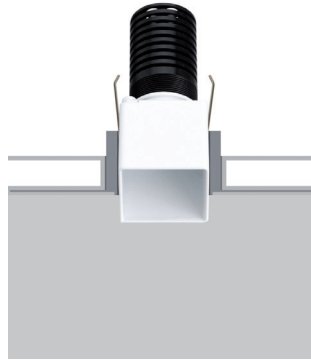

ZERO Q6 EVO

Trimless downlights

design Roberto Mantovani

Revolutionary trimless recessed fixtures: with diameters starting from just 30mm and an extremely simple fixing system, offer innovative compositional possibilities and recessed optics for high visual comfort. Equipped with Fidelity LED it places emphasis on CRI98 and R9 93. Available in eight finishes, three colour temperatures and two extremely clean and performing optics.

Incassi trimless rivoluzionari: con diametri che partono da soli 30mm ed un sistema di fissaggio alla cassaforma estremamente semplice, offrono inedite possibilità compositive, con ottiche arretrate per un elevato comfort visivo. Equipaggiati con LED Fidelity si connota per un CRI98 e R9 93. Disponibile in otto finiture, tre temperature colore e due ottiche estremamente pulite e performanti.

Encastrables trimless révolutionnaires : avec des diamètres qui partent de 30 mm seulement et un système de fixation au coffrage extrêmement simple, ils offrent des possibilités de composition inédites, avec des optiques en retrait pour un confort visuel élevé. Equipés avec LED Fidelity il se caractérise par un CRI98 et R9 93. Disponible dans huit finitions, trois températures couleur et deux optiques extrêmement propres et performantes.

Revolutionäre Trimless Einbauleuchten: Mit Durchmessern ab 30 mm und einem extrem einfachen Befestigungssystem an der Schalung bieten sie beispiellose Gestaltungsmöglichkeiten, mit Rückwärtsoptik für hohen Sehkomfort. Ausgestattet mit Fidelity-LEDs zeichnet sie sich durch einen CRI98 und R9 93 aus. Erhältlich in acht Ausführungen, drei Farbtemperaturen und zwei extrem sauberen und leistungsstarken Optiken.