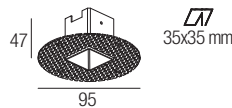

Accessories

ZQC002 **ZQC002B**
White Black
Plasterboard recessing frame