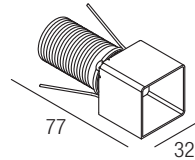

Revolutionäre trimless Einbauten: mit Durchmesser von nur 30 mm und einem äußerst einfachen und sauberen Befestigungssystem an der Schalung, bieten sie neue Möglichkeiten der Komposition, mit Einbauoptiken für einen verbesserten visuellen Komfort. Erhältlich in verschiedenen Strahlenbündeln eignen sie sich für Anwendungen, die von Lichtakzenten für Ausstellungselemente oder architektonische Details bis zur Allgemeinbeleuchtung reichen.

2-Step MacAdam

Dimensions

Photometric diagrams

CCT/CRI/Flux

	350mA	500mA
2700K	267lm	384lm
3000K	279lm	400lm
4200K	309lm	462lm
6000K	342lm	495lm

Code construction

Accessories

ZQC002 ZQC002B
White Black
Plasterboard recessing frame