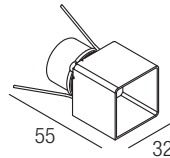

2-Step MacAdam

Dimensions