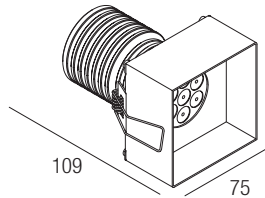

2-Step MacAdam

Dimensions