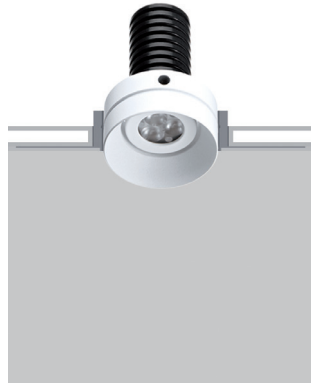

ZERO MOVE 6

Trimless & adjustable downlights

design Roberto Mantovani

Trimless, adjustable, recessed fixtures that combine extremely small dimensions with a remarkably simple and clean system for fastening to the formwork, with embedded optics for high visual comfort. Available in multiple beam apertures, they are suitable for applications ranging from highlighting exhibition components or architectural details to general lighting.

Incassi trimless orientabili che uniscono dimensioni estremamente contenute ad un sistema di fissaggio alla cassaforma estremamente semplice e pulito, con ottiche arretrate per un elevato comfort visivo. Disponibili in molteplici aperture di fascio si prestano ad applicazioni che spaziano dall'accento di elementi espositivi o di dettagli architettonici all'illuminazione generale.

Spots trimless orientables qui combinent des dimensions extrêmement compactes avec un système de fixation au coffrage extrêmement simple et propre, avec des optiques encastrées pour un grand confort visuel. Disponibles dans une variété d'angles de faisceau, ils se prêtent aux applications allant de l'accentuation d'éléments architecturaux à l'éclairage général.

Verstellbare trimlose Einbauleuchten, die extrem kompakte Abmessungen mit einem äußerst einfachen und sauberen Befestigungssystem an der Schalung verbinden, mit versenkter Optik für hohen Sehkomfort. Erhältlich in verschiedenen Ausstrahlungswinkeln, eignen sie sich für Anwendungen, die von der Akzentuierung von Display-Elementen oder architektonischen Details bis hin zur Allgemeinbeleuchtung reichen.