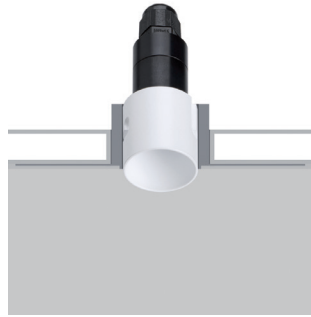

TYZAN

Trimless IP rated downlight

design Roberto Mantovani

IP67 trimless recessed fixtures of the highest quality construction with extremely compact dimensions. Body in anodized aluminium, versions with the front mask in anodised aluminium and powder-coated. Toughened extra-clear glass, ATEX cable gland, neoprene cord. Recessed optics ensure high visual comfort.

Incassi trimless IP67 di altissima qualità costruttiva con dimensioni estremamente contenute. Corpo in alluminio anodizzato a spessore, versioni con frontale in alluminio anodizzato e verniciato a polveri. Vetro extrachiario temprato, pressacavo ATEX, cavo in neoprene. L'ottica arretrata garantisce un alto comfort visivo.

Encastrables trimless IP67 de très haute qualité constructive, avec des dimensions extrêmement contenues. Corps en aluminium anodisé à épaisseur, versions avec frontal en aluminium anodisé et peint en poudre. Verre extra-clair trempé, presse-étoupe ATEX, câble en néoprène. L'optique en retrait garantit un confort visuel élevé.

IP67 - Trimless - Einbauleuchten höchster Bauqualität bei extrem kleinen Abmessungen. Gehäuse aus dick eloxiertem Aluminium, Ausführungen mit eloxierter und pulverbeschichteter Aluminiumfront. Speziell klares Hartglas, ATEX-Kabelverschraubung, Neoprenkabel. Die Rückwärtsoptik garantiert hohen Sehkomfort.