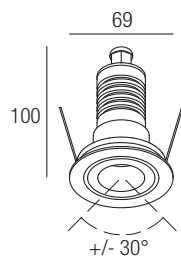

### Power

6 W

### Dimensions