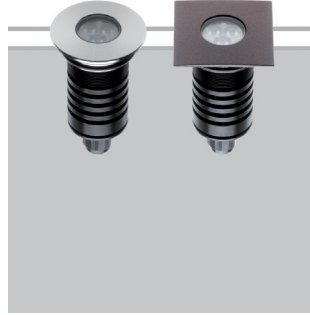

TERA 6

Uplights

design Roberto Mantovani

IP67 made in Italy

IP67-rated, ground recessed fixtures of the highest build quality, extremely compact dimensions and high output. Fully anodized aluminium body, versions with front in vehicle-proof AISI 316L stainless steel and in walkable powder-coated anodized aluminium. Extra-clear tempered glass, ATEX cable gland, neoprene cable. Can be installed with anti-glare filter for maximum viewing comfort.

Incassi a terra IP67 di altissima qualità costruttiva, con dimensioni estremamente contenute ed elevati flussi luminosi. Corpo in alluminio anodizzato a spessore, versioni con frontale in acciaio INOX AISI316L carrabili, in alluminio anodizzato e verniciato a polveri calpestabili. Vetro extrachiaro temprato, pressacavo ATEX, cavo in neoprene. Equipaggiabili con filtro antiabbagliamento per il massimo comfort visivo.

Encastrables au sol IP67 de très haute qualité constructive, avec des dimensions extrêmement contenues et flux lumineux élevés. Corps en aluminium anodisé à épaisseur, versions avec frontal en acier INOX AISI316L carrossables, en aluminium anodisé et peint en poudre praticables. Verre extra-clair trempé, presse-étoupe ATEX, câble en néoprène. Peut être équipé avec filtre anti-éblouissement pour le meilleur confort visuel.

Einbau am Boden mit Schutzklasse IP67 mit hoher konstruktiver Qualität von extrem kleiner Größe und hohen Lichtströmen. Gehäuse aus eloxiertem Aluminium mit Stärke, Versionen mit Vorderteil aus Edelstahl AISI 316L, aus eloxiertem und pulverbeschichtetem Aluminium. Extra gehärtetes Glas, ATEX Kabeldurchführung, Neopren-Kabel. Kann mit Blendschutzfilter ausgestattet werden für maximalen visuellen Komfort.