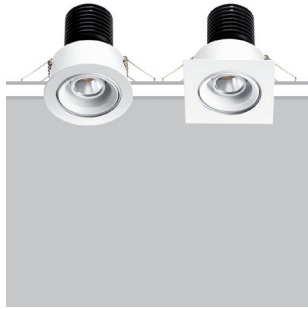

## RAÙL 10

Adjustable downlights

design Lapo Grassellini

**IP40 made in Italy**

The Raul range of orientable, recessed fixtures matches utmost performance to incredible compactness. Revolutionary in dissipative, functional design, it offers the possibility to combine colour temperatures and beam angles in CRI85 and CRI93 versions. The anti-glare filter accessory, which can be applied to the installed product, guarantees optimal viewing comfort.

La gamma di incassi orientabili Raul combina altissime prestazioni ad una dimensione incredibilmente contenuta. Rivoluzionari per il design funzionale alla dissipazione, offrono la possibilità di combinare temperature colore ed aperture di fascio nelle versioni a CRI85 ed a CRI93. L'accessorio filtro antiabbagliamento, applicabile a prodotto installato, assicura il miglior comfort visivo dell'installazione.

La gamme d'encastables orientables Raul associe prestations très élevées et dimension incroyablement contenue. Révolutionnaires pour le design fonctionnel à la dissipation, ils offrent la possibilité d'associer températures, couleur et ouvertures de faisceau dans les versions à CRI85 et à CRI93. L'accessoire filtre anti-éblouissement, applicable au produit installé, assure le meilleure confort visuel de l'installation.

La gama de empotrados orientables Raul combina elevadísimas prestaciones con un tamaño increíblemente reducido. Revolucionarios por su diseño centrado en la disipación, ofrecen la posibilidad de combinar temperaturas de color y aberturas de haz en las versiones de CRI85 y de CRI93. El accesorio filtro antideslumbramiento, aplicable al producto instalado, asegura el mejor confort visual de la instalación.