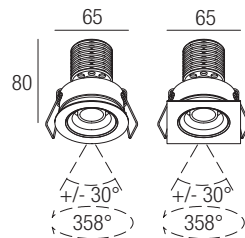

La gama de empotrados orientables Raul combina elevadísimas prestaciones con un tamaño increíblemente reducido. Revolucionarios por su diseño centrado en la disipación, ofrecen la posibilidad de combinar temperaturas de color y aberturas de haz en las versiones de CRI85 y de CRI93. El accesorio filtro antideslumbramiento, aplicable al producto instalado, asegura el mejor confort visual de la instalación.

**Supply current**  
250mA (V, 36V)

**Power**  
10W

**CRI**  
85-93

**2-Step MacAdam**

**Dimensions**

**Photometric diagrams**

**CCT/CRI/Flux**

	CRI85	CRI93
2700K	890lm	840lm
3000K	1000lm	930lm
4000K	1040lm	960lm