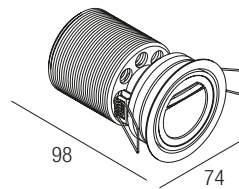

Supply current

500mA (V_i 36V)

Power

20W

CRI

85-93

2-Step MacAdam

Dimensions

Drivers 500mA

on/off

AL1084 (1) IP20 S.P. \varnothing 55 mm

dimmmable

AL4010 (1) IP20 PUSH 0/1..10V \varnothing 72 mm

ALB451 (1) IP20 DALI 2 PUSH \varnothing 46 mm

AL4151 (1) IP20 DALI 2 \varnothing 72 mm

AL4153 (1) IP20 PUSH IGBT-TRIAC \varnothing 56 mm