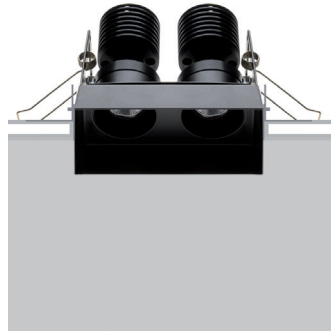

MOON QX120

Trimless downlights

design Lapo Grassellini

The Moon range of trimless, recessed fixtures matches utmost performance to incredible compactness. Recessed optics guarantees high viewing comfort. Revolutionary in dissipative, functional design, it offers the possibility to combine colour temperatures and beam angles in CRI85 and CRI93 versions.

La gamma di incassi trimless Moon combina altissime prestazioni ad una dimensione incredibilmente contenuta. L'ottica arretrata garantisce un alto comfort visivo. Rivoluzionari per il design funzionale alla dissipazione, offrono la possibilità di combinare temperature colore ed aperture di fascio nelle versioni a CRI85 ed a CRI93.

La gamme d'encastables trimless Moon associe prestations très élevées et dimension incroyablement contenue. L'optique en retrait garantit un confort visuel élevé. Révolutionnaires pour le design fonctionnel à la dissipation, ils offrent la possibilité d'associer températures, couleur et ouvertures de faisceau dans les versions à CRI85 et à CRI93.

IP44 made in Italy

Supply current
250mA (V, 2x36V)

Power
2x10W

CRI
85-93

2-Step MacAdam

Dimensions

Photometric diagrams

CCT/CRI/Flux (2x)