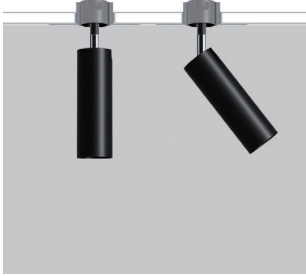

MINIJOS F10

Trimless projectors

design Roberto Mantovani

An adjustable projector for trimless recessed installation, characterized by a minimal design and high optical performance. It lends itself to accent lighting applications, giving the chance to combine various color temperatures and beam angles, with CRI98 and R9 93. Can be fitted with an anti-glare filter for maximum visual comfort.

Proiettore orientabile per installazione ad incasso trimless, connotato da un design minimale ed elevate prestazioni ottiche, si presta ad applicazioni che vanno dalla luce d'accento all'illuminazione generale. Offre la possibilità di combinare temperature colore ed aperture di fascio, con CRI98 ed R9 93. Equipaggiabile con l'accessorio filtro antiabbagliamento, per assicurare il miglior comfort visivo dell'installazione.

Un projecteur réglable pour une installation encastrée sans bordure, caractérisé par un design minimal et des performances optiques élevées. Il se prête à des applications d'éclairage d'accentuation, offrant la possibilité de combiner différentes températures de couleur et angles de faisceau, avec CRI98 et R9 93. Peut être équipé d'un filtre anti-éblouissement pour un confort visuel maximal.

Ein verstellbarer Projektor für den randlosen Einbau, der sich durch ein minimalistisches Design und eine hohe optische Leistung auszeichnet. Es eignet sich für Akzentbeleuchtungsanwendungen und bietet die Möglichkeit, verschiedene Farbtemperaturen und Abstrahlwinkel mit CRI98 und R9 93 zu kombinieren. Kann mit einem Blendschutzfilter für maximalen Sehkomfort ausgestattet werden.