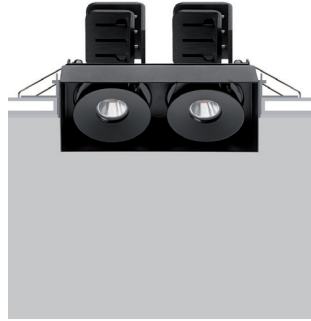

## MILO X120

Trimless & adjustable downlights

design Lapo Grassellini

The Milo range of trimless, orientable, recessed fixtures offers high performance in extremely compact dimensions. Its highly innovative dissipative system and off-axis inclination offer a 45° orientation of the full beam out from the ceiling, in a fixture of minimal yet sophisticated design.

La gamma di incassi orientabili trimless Milo offre alte prestazioni in dimensioni estremamente compatte. Lo studio di un sistema di dissipazione estremamente innovativo, unita all'inclinazione fuori dall'asse dell'apparecchio, consente un'orientabilità di 45° che mantiene tutto il flusso luminoso fuori dal filo del soffitto, in un apparecchio dal design minimale e sofisticato.

La gamme d'encastrables orientables trimless Milo offre des prestations élevées dans des dimensions extrêmement compactes. L'étude d'un système de dissipation extrêmement innovant, unie à l'inclinaison hors de l'axe de l'appareil, permet une orientabilité de 45° qui maintient tout le flux lumineux hors du niveau du plafond, dans un appareil au design minimaliste et sophistiqué.

Die Produktreihe von ausrichtbaren Einbauleuchten trimless Milo bietet beste Leistungen in extrem kompakten Größen. Die Forschung eines extrem innovativen Ableitungssystem, verbunden mit der Neigung außerhalb der Achse des Gerätes, ermöglicht eine Ausrichtung von 45°, die den gesamten Lichtstrom weg von dem Draht der Decke hält, in einem Gerät von minimalistischen und anspruchsvollen Design.