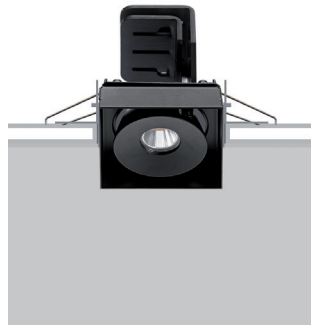

## MILO 10

Trimless & adjustable downlights

design Lapo Grassellini

The Milo range of trimless, orientable, recessed fixtures offers high performance in extremely compact dimensions. Its highly innovative dissipative system and off-axis inclination offer a 45° orientation of the full beam out from the ceiling, in a fixture of minimal yet sophisticated design.

La gamma di incassi orientabili trimless Milo offre alte prestazioni in dimensioni estremamente compatte. Lo studio di un sistema di dissipazione estremamente innovativo, unita all'inclinazione fuori dall'asse dell'apparecchio, consente un'orientabilità di 45° che mantiene tutto il flusso luminoso fuori dal filo del soffitto, in un apparecchio dal design minimale e sofisticato.

La gamme d'encastables orientables trimless Milo offre des prestations élevées dans des dimensions extrêmement compactes. L'étude d'un système de dissipation extrêmement innovant, unie à l'inclinaison hors de l'axe de l'appareil, permet une orientabilité de 45° qui maintient tout le flux lumineux hors du niveau du plafond, dans un appareil au design minimaliste et sophistiqué.

Die Produktreihe von ausrichtbaren Einbauleuchten trimless Milo bietet beste Leistungen in extrem kompakten Größen. Die Forschung eines extrem innovativen Ableitungssystem, verbunden mit der Neigung außerhalb der Achse des Gerätes, ermöglicht eine Ausrichtung von 45°, die den gesamten Lichtstrom weg von dem Draht der Decke hält, in einem Gerät von minimalistischen und anspruchsvollen Design.