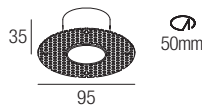

Accessories

ZQT00U ZQT00UB
White Black
Plasterboard recessing frame