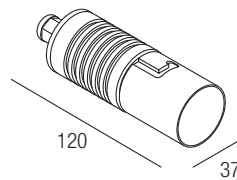

Luminarias empotrables trimless IP67 de muy alta calidad de fabricación con tamaño extremadamente reducido y haces luminosos de 5° extremadamente sutiles, para efectos luminosos nítidos y definidos. La óptica hacia atrás garantiza un alto confort visual. Cuerpo de aluminio anodizado con espesor, con frente de aluminio anodizado y barnizado con polvo. Vidrio templado extra claro, prensaestopas ATEX, cable de neoprene.

Supply current
350-500mA (V, 2.9V)

Power
1-2W

Series wiring

CRI
85

2-Step MacAdam

Dimensions

Photometric diagrams

CCT/CRI/Flux

dimmmable
AL4000 (1..12) IP20 PUSH 0/1..10V ⌀ 72 mm
ALD435 (1..11) IP20 DALI 2 PUSH ⌀ 36 mm
AL4051 (2..14) IP20 DALI 2 ⌀ 72 mm
AL4053 (1..14) IP20 PUSH IGBT-TRIAC ⌀ 56 mm
AL6035 (2..8) IP67 DALI 2 ⌀ 44 mm
AL8035 (4..16) IP67 DALI 2 ⌀ 48 mm