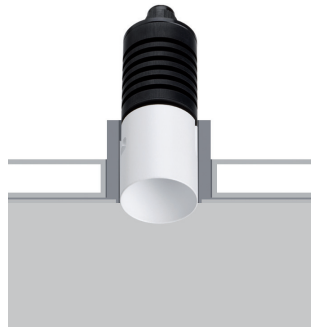

MAE 2

Trimless IP rated downlight

design Roberto Mantovani

IP67 trimless recessed fixtures of the highest quality construction with extremely compact dimensions and extremely clean 5° light beams for clear and defined light effects. Recessed optics ensure high visual comfort. Body in anodized aluminium and powder-coated. Toughened extra-clear glass, ATEX cable gland, neoprene cord.

Encastrables trimless IP67 de très haute qualité constructive avec des dimensions extrêmement contenues et faisceaux lumineux de 5° d'une propreté extrême, pour des effets lumineux nets et définis. L'optique en retrait garantit un confort visuel élevé. Corps en aluminium anodisé à épaisseur, face en aluminium anodisé et peint en poudre. Verre extra-clair trempé, presse-étoupe ATEX, câble en néoprène.

IP67-Trimless-Einbauleuchten höchster Bauqualität mit äußerst kompakten Abmessungen und extrem sauberen 5°-Lichtverteilungen für klare und definierte Lichteffekte. Die Rückwärtsoptik garantiert hohen Sehkomfort. Gehäuse aus dickem, eloxiertem Aluminium, Front aus pulverbeschichtetem, eloxiertem Aluminium. Speziell klares Hartglas, ATEX-Kabelverschraubung, Neoprenkabel.

Luminarias empotrables trimless IP67 de muy alta calidad de fabricación con tamaño extremadamente reducido y haces luminosos de 5° extremadamente sutiles, para efectos luminosos nítidos y definidos. La óptica hacia atrás garantiza un alto confort visual. Cuerpo de aluminio anodizado con espesor, con frente de aluminio anodizado y barnizado con polvo. Vidrio templado extra claro, prensaestopas ATEX, cable de neoprene.