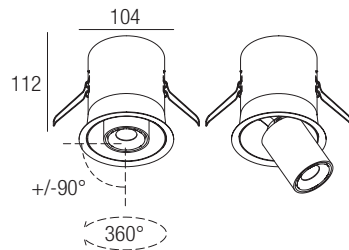

IP20 made in Italy

Die herausziehbaren Einbauleuchten der Serie Leda bieten hohe Leistung mit einer unglaublich geringen Größe. Die Bewegung des Kopfes ermöglicht eine vollständige Ausrichtung des Lichtstroms in einem Gerät mit minimalistischem und anspruchsvollem Design.

La gama de empotrados extraíbles Leda ofrece altas prestaciones en tamaños sumamente compactos. El movimiento del cabezal permite orientar al máximo el flujo luminoso, en un aparato de diseño minimalista y sofisticado.

Supply current
250mA (V, 36V)

Power
10W

CRI
85-93

2-Step MacAdam

Dimensions

Photometric diagrams

CCT/CRI/Flux

	CRI85	CRI93
2700K	890lm	840lm
3000K	1000lm	930lm
4000K	1040lm	960lm