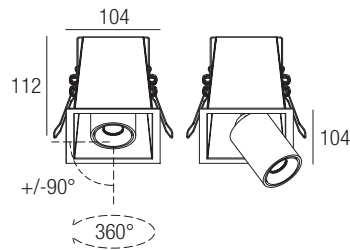

La gama de empotrados extraíbles Leda ofrece altas prestaciones en tamaños sumamente compactos. El movimiento del cabezal permite orientar al máximo el flujo luminoso, en un aparato de diseño minimalista y sofisticado.

IP20 made in Italy

Supply current
250mA (V, 36V)

Power
10W

CRI
85-93

2-Step MacAdam

Dimensions

Photometric diagrams

CCT/CRI/Flux