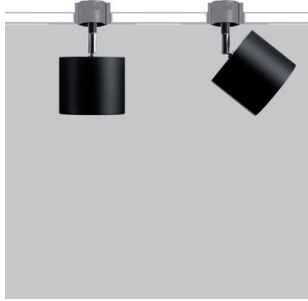

LAD F10

Trimless projectors

design Roberto Mantovani

An adjustable projector for trimless recessed installation, characterized by a minimal design and high optical performance. It lends itself to accent lighting applications, giving the chance to combine various color temperatures and beam angles, with CRI98 and R9 93. Can be fitted with an anti-glare filter for maximum visual comfort.

Proiettore orientabile per installazione ad incasso trimless, connotato da un design minimale ed elevate prestazioni ottiche, si presta ad applicazioni che vanno dalla luce d'accento all'illuminazione generale. Offre la possibilità di combinare temperature colore ed aperture di fascio, con CRI98 ed R9 93. Equipaggiabile con l'accessorio filtro antiabbagliamento, per assicurare il miglior comfort visivo dell'installazione.

Un projecteur réglable pour une installation encastrée sans bordure, caractérisé par un design minimal et des performances optiques élevées. Il se prête à des applications d'éclairage d'accentuation, offrant la possibilité de combiner différentes températures de couleur et angles de faisceau, avec CRI98 et R9 93. Peut être équipé d'un filtre anti-éblouissement pour un confort visuel maximal.

Ein verstellbarer Projektor für den randlosen Einbau, der sich durch ein minimalistisches Design und eine hohe optische Leistung auszeichnet. Es eignet sich für Akzentbeleuchtungsanwendungen und bietet die Möglichkeit, verschiedene Farbtemperaturen und Abstrahlwinkel mit CRI98 und R9 93 zu kombinieren. Kann mit einem Blendschutzfilter für maximalen Sehkomfort ausgestattet werden.