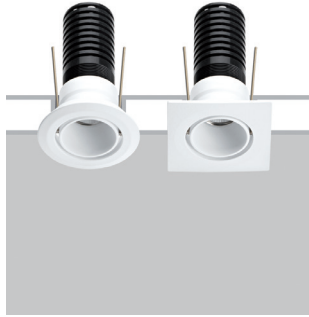

JOEL 6 EVO

Adjustable downlights

design Roberto Mantovani

The Joel range combines extremely small dimensions with luminous fluxes suited to general lighting. The embedded optics ensures high visual comfort.

La gamma Joel combina dimensioni estremamente ridotte a flussi luminosi tali da prestarsi ad illuminazioni generali. L'ottica arretrata garantisce un elevato comfort visivo.

La gamme Joel combine des dimensions extrêmement réduites avec des flux lumineux adaptés à l'éclairage général. L'optique encastrée assure un confort visuel élevé.

IP44 made in Italy

Die Joel-Reihe kombiniert extrem kleine Abmessungen mit Lichtströmen, die für die Allgemeinbeleuchtung geeignet sind. Die versenkte Optik sorgt für hohen Sehkomfort.

La gama Joel combina dimensiones extremadamente pequeñas con flujos luminosos adecuados para iluminaciones generales. La óptica empotrada garantiza un gran confort visual.