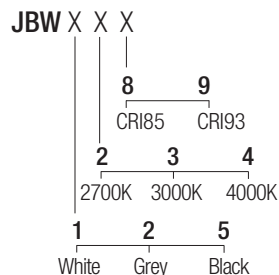

Code construction

Drivers 250mA

on/off

AL1025 (1) IP20 ⌀ 40 mm

dimmmable

AL4030 (1) IP20 0/1..10V ⌀ 55 mm

ALD425 (1) IP20 DALI 2 PUSH ⌀ 36 mm

AL4031 (1) IP20 DALI 2 ⌀ 55 mm

AL4032 (1) IP20 IGBT-TRIAC ⌀ 55 mm