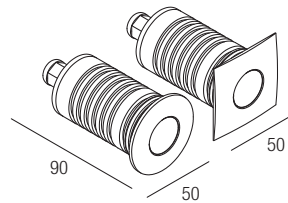

Luminarias empotrables IP67 de muy alta calidad de fabricación con tamaños extremadamente reducidos y haces luminosos de 5° extremadamente sutiles, para efectos luminosos nítidos y definidos. Cuerpo de aluminio anodizado con espesor, versiones con frente de acero inoxidable o de aluminio anodizado y barnizado con polvo. Vidrio templado extra claro, prensaestopas ATEX, cable de neoprene.

Supply current
350-500mA (V, 2.9V)

Power
1-2W

Series wiring

CRI
85

2-Step MacAdam

Dimensions

Photometric diagrams

CCT/CRI/Flux

dimmmable
AL4000 (1..12) IP20 PUSH 0/1..10V ⌀ 72 mm
ALD435 (1..11) IP20 DALI 2 PUSH ⌀ 36 mm
AL4051 (2..14) IP20 DALI 2 ⌀ 72 mm
AL4053 (1..14) IP20 PUSH IGBT-TRIAC ⌀ 56 mm
AL6035 (2..8) IP67 DALI 2 ⌀ 44 mm
AL8035 (4..16) IP67 DALI 2 ⌀ 48 mm