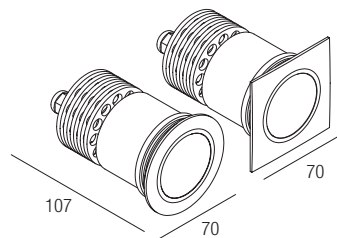

Encastrables IP67 de très haute qualité constructive avec des dimensions extrêmement contenues avec faisceaux lumineux de 10° d'une propreté extrême, pour des effets lumineux nets et définis. Corps en aluminium anodisé à épaisseur, versions avec frontal en acier INOX ou en aluminium anodisé et peint en poudre. Verre extra-clair trempé, presse-étoupe ATEX, câble en néoprène.

IP67-Einbauleuchten höchster Bauqualität mit äußerst kompakten Abmessungen und extrem sauberen 10°-Lichtverteilungen für klare und definierte Lichteefekte. Gehäuse aus dick eloxiertem Aluminium, Ausführungen mit Edelstahlfront oder aus eloxiertem, pulverbeschichtetem Aluminium. Speziell klares Hartglas, ATEX-Kabelverschraubung, Neoprenkabel.

Luminarias empotrables IP67 de muy alta calidad de fabricación con tamaños extremadamente reducidos y haces luminosos de 10° extremadamente sutiles, para efectos luminosos nítidos y definidos. Cuerpo de aluminio anodizado con espesor, versiones con frente de acero inoxidable o de aluminio anodizado y barnizado con polvo. Vidrio templado extra claro, prensaestopas ATEX, cable de neoprene.

Supply current
250mA (V, 36V)

Power
10W

CRI
85-93

2-Step MacAdam

Dimensions

Photometric diagrams

CCT/CRI/Flux

	CRI85	CRI93
2700K	890lm	840lm
3000K	1000lm	930lm
4000K	1040lm	960lm