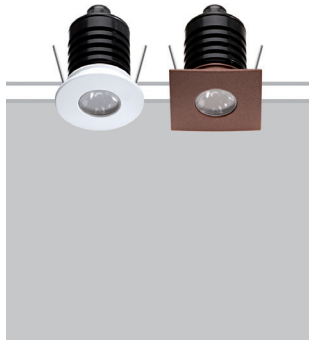

GREG

Flush optic IP rated downlight

design Roberto Mantovani

24VDC IP67 recessed luminaires of the utmost build quality, the extremely small dimensions are paired with a high luminous flux. With a body in thick anodised aluminium, it comes in versions with the front in AISI316L stainless steel and in anodised and powder-coated aluminium. Extra-clear tempered glass, ATEX cable gland and neoprene cable. Can be fitted with an anti-glare filter for maximum visual comfort.

Appareils encastrables IP67 de très haute qualité d'exécution, de dimensions extrêmement limitées et à flux lumineux élevés. Corps en aluminium anodisé épais, versions avec façade en acier INOX AISI316L et en aluminium anodisé et revêtu de peinture en poudre. Verre extra-clair trempé, presse-étoupe ATEX, câble en néoprène. Peut être équipé de filtre anti-éblouissement pour le plus grand confort visuel.

IP67 made in Italy

IP67 24VDC-Einbauleuchten von sehr hoher Bauqualität, mit extrem kleinen Abmessungen und hohen Lichtströmen. Gehäuse aus dickem eloxiertem Aluminium, Versionen mit Frontplatte aus Edelstahl AISI316L und aus eloxiertem und pulverbeschichtetem Aluminium. Extra klares, gehärtetes Glas, ATEX-Kabelverschraubung, Neoprenkabel. Kann mit Blendschutzfilter für maximalen Sehkomfort ausgestattet werden.

Luminarias empotrables IP67 de 24VDC de muy alta calidad de fabricación, con tamaño extremadamente reducido y elevados flujos luminosos. Cuerpo de aluminio anodizado con espesor, versiones con frente de acero inoxidable INOX AISI316L y de aluminio anodizado y barnizado con polvo. Vidrio templado extra claro, prensaestopas ATEX, cable de neoprene. Se puede equipar con un filtro antideslumbrante para un máximo confort visual.