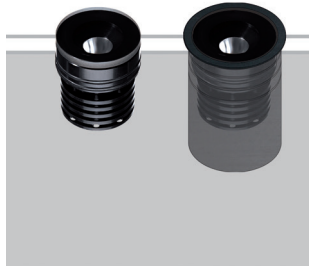

## GLASS 724

Uplights

design Roberto Mantovani

A walkable IP67 for ground recessing of the highest build quality and with a glass front. Extremely small dimensions combine with elevated luminous fluxes. With a body in thick anodised aluminium, it has tempered extra-clear glass, an ATEX cable gland and neoprene cable. Can be fitted with an anti-glare filter for maximum visual comfort.

Incassi a terra IP67 calpestabili di altissima qualità costruttiva, con frontale in vetro. Dimensioni estremamente contenute ed elevati flussi luminosi. Corpo in alluminio anodizzato a spessore, vetro extrachiaro temprato, pressacavo ATEX, cavo in neoprene. Equipaggiabili con filtro antiabbagliamento per il massimo comfort visivo.

Spots à encastrer au sol IP67 de très haute qualité de construction, avec façade en verre. Dimensions extrêmement limitées et à flux lumineux élevés. Corps en aluminium anodisé épais, verre extra-clair trempé, presse-étoupe ATEX, câble en néoprène. Peut être équipé de filtre anti-éblouissement pour le plus grand confort visuel.

Luminarias empotrables de suelo IP67 transitables de muy alta calidad de fabricación, con frente de vidrio. Dimensiones extremadamente reducidas y elevados flujos luminosos. Cuerpo grueso de aluminio anodizado, cristal extraclaro templado, prensaestopas ATEX, cable de neopreno. Se puede equipar con un filtro antideslumbrante para un máximo confort visual.