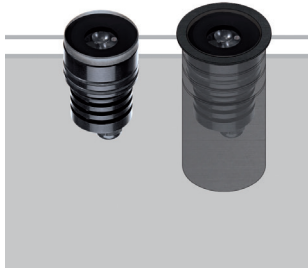

GLASS 6

Uplights

design Roberto Mantovani

A walkable IP67 for ground recessing of the highest build quality and with a glass front. Extremely small dimensions combine with elevated luminous fluxes. With a body in thick anodised aluminium, it has tempered extra-clear glass, an ATEX cable gland and neoprene cable. Can be fitted with an anti-glare filter for maximum visual comfort.

Spots à encastrer au sol IP67 de très haute qualité de construction, avec façade en verre. Dimensions extrêmement limitées et à flux lumineux élevés. Corps en aluminium anodisé épais, verre extra-clair trempé, presse-étoupe ATEX, câble en néoprène. Peut être équipé de filtre anti-éblouissement pour le plus grand confort visuel.

IP67 made in Italy

IP67 begehbare Bodeneinbauleuchten von sehr hoher Bauqualität, mit Glasfront. Extrem kleine Abmessungen und hohe Lichtströme. Dickes, eloxiertes Aluminiumgehäuse, gehärtetes, extraklares Glas, ATEX-Kabelverschraubung, Neoprenkabel. Kann mit Blendschutzfilter für maximalen Sehkofort ausgestattet werden.

Luminarias empotrables de suelo IP67 transitables de muy alta calidad de fabricación, con frente de vidrio. Dimensiones extremadamente reducidas y elevados flujos luminosos. Cuerpo grueso de aluminio anodizado, cristal extraclaro templado, prensaestopas ATEX, cable de neopreno. Se puede equipar con un filtro antideslumbrante para un máximo confort visual.