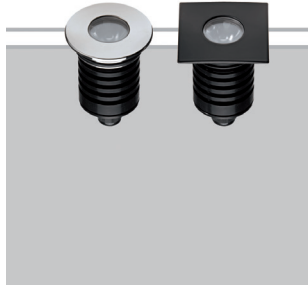

## FROG Uplights

design Roberto Mantovani

**IP67 made in Italy**

Recessed 24VDC IP67 ground luminaires of the utmost build quality, the extremely small dimensions are paired with a high luminous flux. With a body in thick anodised aluminium, it comes in versions with the front in walkable AISI316L stainless steel and in anodised and powder-coated walkable aluminium. Extra-clear tempered glass, ATEX cable gland and neoprene cable. Can be fitted with an anti-glare filter for maximum visual comfort.

Incassi a terra IP67 a 24VDC di altissima qualità costruttiva, con dimensioni estremamente contenute ed elevati flussi luminosi. Corpo in alluminio anodizzato a spessore, versioni con frontale in acciaio INOX AISI316L carrabili, in alluminio anodizzato e verniciato a polveri calpestabili. Vetro extrachiaro temprato, pressacavo ATEX, cavo in neoprene. Equipaggiabili con filtro antiabbagliamento per il massimo comfort visivo.

IP67 24VDC Bodeneinbauleuchten von sehr hoher konstruktiver Qualität, mit extrem kleinen Abmessungen und hohen Lichtströmen. Gehäuse aus dickem eloxiertem Aluminium, Versionen mit begehrbarer Frontplatte aus Edelstahl AISI316L, aus eloxiertem und pulverbeschichtetem Aluminium. Extra klares, gehärtetes Glas, ATEX-Kabelverschraubung, Neoprenkabel. Kann mit Blendschutzfilter für maximalen Sehkomfort ausgestattet werden.

Luminarias empotrables de suelo IP67 de 24VDC de muy alta calidad de fabricación, con tamaño extremadamente reducido y elevados flujos luminosos. Cuerpo de aluminio anodizado con espesor, versiones con frente de acero inoxidable INOX AISI316L transitables, de aluminio anodizado y barnizado con polvo. Vidrio templado extra claro, prensaestopas ATEX, cable de neoprene. Se puede equipar con un filtro antideslumbrante para un máximo confort visual.