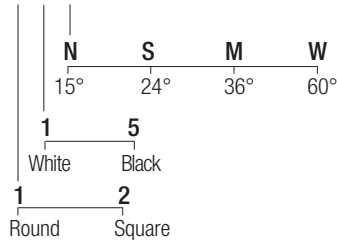

CCT/CRI/Flux

3000K	1800K
870lm	16lm

Code construction

DTWFX1 X X X