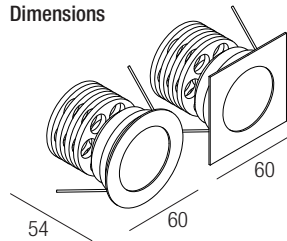

Luminaria empotrable Dim to Warm de dimensiones extremadamente compactas y diseño minimalista, caracterizada por la capacidad de combinar elevados flujos luminosos con ópticas precisas y limpias, capaces de ofrecer ángulos de haz estrechos para iluminaciones que van desde el acento a la iluminación general. Puede equiparse con un accesorio de filtro antideslumbrante para garantizar el mejor confort visual de la instalación.

**Supply current**  
400mA (V<sub>i</sub> 18V)

**Power**  
8W

**Series wiring**

**CRI**  
95

**DTW 3000K to 1800K**

**Dimensions**

**Photometric diagrams**

**CCT/CRI/Flux**