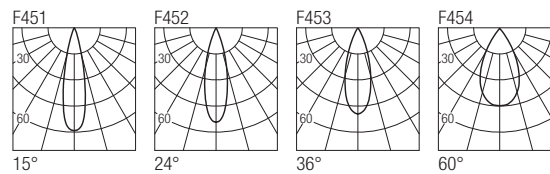

**Supply current**  
400mA (V<sub>i</sub> 18V)

**Power**  
8W

**Series wiring**

**CRI**  
95

**DTW 3000K to 1800K**

**Dimensions**

**Photometric diagrams**

**CCT/CRI/Flux**