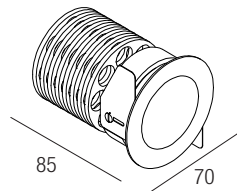

Supply current

500mA (V, 36V)

Power

20W

CRI

95

2-Step MacAdam

Dimensions

ALB451 (1) IP20 DALI 2 PUSH ⌀ 46 mm

AL4151 (1) IP20 DALI 2 ⌀ 72 mm

AL4153 (1) IP20 PUSH IGBT-TRIAC ⌀ 56 mm