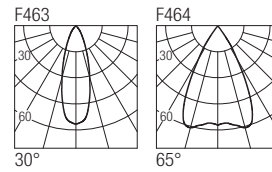

Módulo lineal que combina una eficiencia luminosa y óptica extremadamente precisa, para aplicaciones de iluminación general y de acento.

Supply current
24VDC

Power
20W

CRI
95

3-Step MacAdam

Dimensions

Photometric diagrams