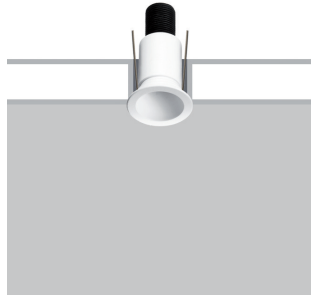

BYE

Recessed optic downlight

design Roberto Mantovani

The Bye range combines minimal dimensions with a wide range of optics and finishes and the viewing comfort offered by recessed optics. Attention to mechanical and optical performance guarantees the highest quality product for the creation of starry skies or subtle light accents.

La gamma Bye combina le dimensioni minime alla possibilità di scegliere differenti ottiche e ad un'ampia gamma di finiture ed al comfort visivo offerto dall'ottica arretrata. La cura delle meccaniche e l'attenzione per le prestazioni ottiche garantiscono un prodotto di alta qualità per la realizzazione di cieli stellati o piccoli accenti luminosi.

La gamme Bye combine les dimensions minimales à la possibilité de choisir différentes optiques et une vaste gamme de finitions et au confort visuel proposé par l'optique en retrait. Le soin des mécaniques et l'attention pour les prestations optiques garantissent un produit de haute qualité pour la réalisation de ciels étoilés ou de petits accents lumineux.

IP44 made in Italy

Die Produktreihe Bye kombiniert kleinste Größen mit der Möglichkeit verschiedene Optiken auszuwählen und mit einem großen Angebot an Ausführungen und dem visuellen Komfort durch Einbauoptik. Die Sorgfalt der Mechaniker und die Aufmerksamkeit auf optische Leistungen garantiert ein qualitativ hochwertiges Produkt für die Herstellung von Sternenhimmel oder kleinen Lichtakzenten.