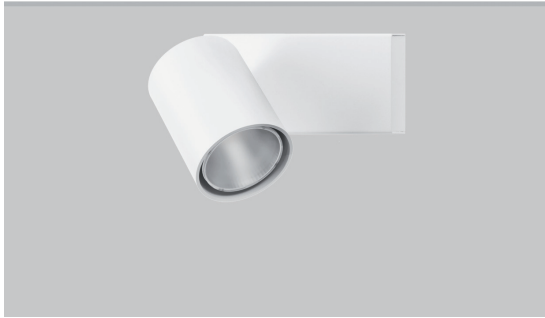

BULL 20 BASE

Surface projector

design Lapo Grassellini

The Bull Base range proposes spotlights for wall or ceiling installation in which minimal and sophisticated design marry an innovative dissipative concept to guarantee remarkable lightness and excellent heat flow management. The use of high quality COB LEDs, with CRI 85 and CRI 93, is complimented by clean and highly efficient optics. The colours of the head, base and shaft can be combined to create a fascinating compositional element.

La gamma Bull Base propone proiettori per installazione a parete o soffitto nei quali il design minimale e sofisticato si sposa ad un concetto di dissipazione innovativo, tale da garantire una notevole leggerezza dell'apparecchio combinata ad una eccellente gestione dei flussi termici. L'impiego di LED COB di altissima qualità, con CRI 85 e CRI 93, si combina ad ottiche estremamente efficienti e pulite. La possibilità di combinare il colore della testa a quello di base e asta offre uno spunto compositivo di grande interesse.

La gamme Bull Base propose des projecteurs pour installation murale ou au plafond dans lesquels le design minimaliste et sophistiqué s'associe à un concept de dissipation innovant, qui permet de garantir une incroyable légèreté de l'appareil combinée à une excellente gestion des flux thermiques. L'emploi de LED COB de très haute qualité, avec CRI 85 et CRI 93, se combine à des optiques extrêmement efficaces et propres. La possibilité d'associer la couleur de la tête à celle de base et gite offre une possibilité de composition de grand intérêt.