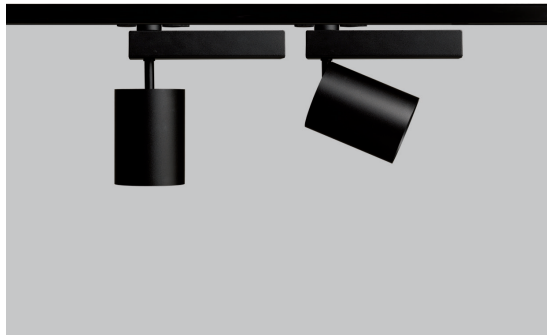

BULL 20

Projector for 230VAC track

design Lapo Grassellini

The Bull range proposes spotlights in which minimal and sophisticated design marry an innovative dissipative concept to guarantee remarkable lightness and excellent heat flow management. The use of high quality COB LEDs, with CRI 85 and CRI 93, is complimented by clean and highly efficient optics. The colours of the head, base and shaft can be combined to create a fascinating compositional element.

La gamma Bull propone proiettori nei quali il design minimale e sofisticato si sposa ad un concetto di dissipazione innovativo, tale da garantire una notevole leggerezza dell'apparecchio combinata ad una eccellente gestione dei flussi termici. L'impiego di LED COB di altissima qualità, con CRI 85 e CRI 93, si combina ad ottiche estremamente efficienti e pulite. La possibilità di combinare il colore della testa a quello di base e asta offre uno spunto compositivo di grande interesse.

La gamme Bull propose des projecteurs dans lesquels le design minimaliste et sophistiqué s'associe à un concept de dissipation innovant, qui permet de garantir une incroyable légèreté de l'appareil combinée à une excellente gestion des flux thermiques. L'emploi de LED COB de très haute qualité, avec CRI 85 et CRI 93, se combine à des optiques extrêmement efficaces et propres. La possibilité d'associer la couleur de la tête à celle de base et gite offre une possibilité de composition de grand intérêt.