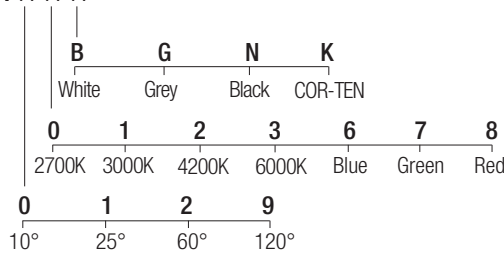

CCT/CRI/Flux

	350mA	500mA
2700K	89lm	128lm
3000K	93lm	133lm
4200K	103lm	154lm
6000K	114lm	165lm

Code construction

BT1 X X X