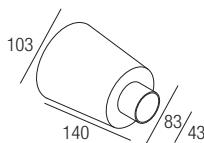

**Supply current**  
350-500mA (V, 2.9V)

**Power**  
1-2W

**Series wiring**

**CRI**  
85

**2-Step MacAdam**

**Dimensions**

**Photometric diagrams**

**CCT/CRI/Flux**

	350mA	500mA
2700K	89lm	128lm
3000K	93lm	133lm
4200K	103lm	154lm
6000K	114lm	165lm

**Code construction**

BT1 X X X

**Accessories**

**CSBU01**  
Recessing box

**LBT101**  
Low luminance louver

**Note:** The filter must be ordered together with the lighting fixture.

**Drivers 350mA**

on/off  
**AL1034** (1..11) IP20 30 mm  
**AL1035** (1..11) IP20 40 mm  
**AL1037** (1..16) IP20 S.P. 55 mm  
**AL9011** (1..12) IP67 44 mm

dimmmable  
**AL4000** (1..12) IP20 PUSH 0/1..10V 72 mm  
**ALD435** (1..11) IP20 DALI 2 PUSH 36 mm  
**AL4051** (2..14) IP20 DALI 2 72 mm  
**AL4053** (1..14) IP20 PUSH IGBT-TRIAC 56 mm  
**AL6035** (2..8) IP67 DALI 2 44 mm  
**AL8035** (4..16) IP67 DALI 2 48 mm

**Drivers 500mA**

on/off  
**AL1074** (1..7) IP20 30 mm  
**AL1077** (1..6) IP20 40 mm  
**AL1084** (1..11) IP20 S.P. 55 mm  
**AL9051** (1..11) IP67 44 mm

dimmmable  
**AL4010** (1..12) IP20 PUSH 0/1..10V 72 mm  
**ALD450** (1..7) IP20 DALI 2 PUSH 36 mm  
**AL4151** (2..14) IP20 DALI 2 72 mm  
**AL4153** (1..14) IP20 PUSH IGBT-TRIAC 56 mm  
**AL6050** (2..6) IP67 DALI 2 44 mm  
**AL8050** (4..16) IP67 DALI 2 48 mm