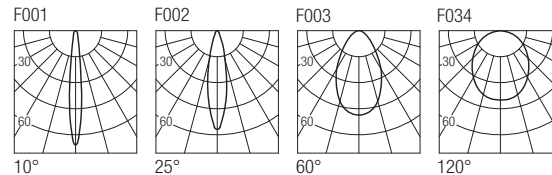

**Supply current**  
350-500mA (V, 2.9V)

**Power**  
1-2W

**Series wiring**

**CRI**  
85

**2-Step MacAdam**

**Dimensions**

**Photometric diagrams**

**CCT/CRI/Flux**