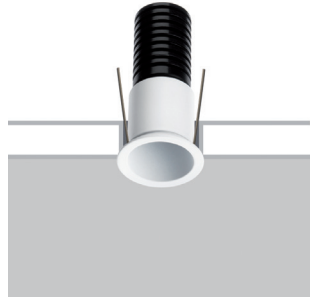

## BABA R6

Recessed optic downlights

design Roberto Mantovani

A range of recessed fixtures that combines refined and minimal design with high viewing comfort. An extremely thin border and recessed optics make for an innovative and effective element, ideal for applications ranging from the accenting of display and architectural details to general lighting.

Un gamma di incassi che associa un design estremamente curato e minimale ad un elevato comfort visivo: il bordo estremamente ridotto e l'ottica arretrata ne fanno un elemento innovativo ed efficace, ideale per applicazioni che spaziano dall'accento di elementi espositivi o di dettagli architettonici all'illuminazione generale.

IP44 made in Italy

Eine Produktreihe von Einbauleuchten, die ein extrem gepflegtes und minimalistisches Design mit einem hohen visuellen Komfort verbindet: die extrem kleine Kante und Einbauroptik machen sie zu einem innovativen und wirksamen Element, ideal für Anwendungen die von Lichtakzenten für Ausstellungselemente oder architektonische Details bis zur Allgemeinbeleuchtung reichen.

Una gama de empotrados de forma cuadrada que combina un diseño esmerado y minimalista con un elevado confort visual: el borde reducido y la óptica retrocedida componen un elemento innovador y eficaz, ideal para aplicaciones puntuales para resaltar elementos de exposiciones o de detalles arquitectónicos o bien para iluminación general.