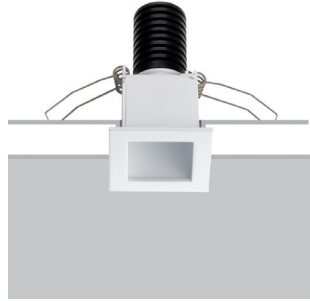

BABA Q6

Recessed optic downlights

design Roberto Mantovani

A range of recessed fixtures that combines refined and minimal design with high viewing comfort. An extremely thin border and recessed optics make for an innovative and effective element, ideal for applications ranging from the accenting of display and architectural details to general lighting.

Un gamma di incassi che associa un design estremamente curato e minimale ad un elevato comfort visivo: il bordo estremamente ridotto e l'ottica arretrata ne fanno un elemento innovativo ed efficace, ideale per applicazioni che spaziano dall'accento di elementi espositivi o di dettagli architettonici all'illuminazione generale.

Eine Produktreihe von Einbauleuchten, die ein extrem gepflegtes und minimalistisches Design mit einem hohen visuellen Komfort verbindet: die extrem kleine Kante und Einbauoptik machen sie zu einem innovativen und wirksamen Element, ideal für Anwendungen die von Lichtakzenten für Ausstellungselemente oder architektonische Details bis zur Allgemeinbeleuchtung reichen.

Una gama de empotrados de forma cuadrada que combina un diseño esmerado y minimalista con un elevado confort visual: el borde reducido y la óptica retrocedida componen un elemento innovador y eficaz, ideal para aplicaciones puntuales para resaltar elementos de exposiciones o de detalles arquitectónicos o bien para iluminación general.