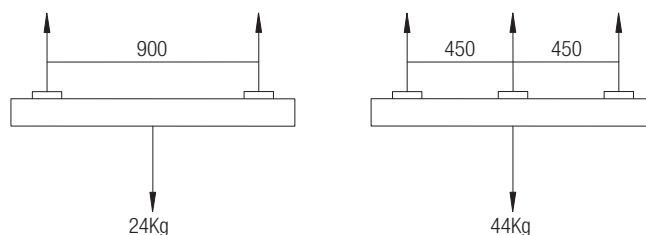

Load schemes

Accessories

24TT011 24TT015
White Black
Live-end

24TT041 24TT045
White Black
Mechanical L joint

24TT081 24TT085
White Black
Track cover 3000mm

24TT031 24TT035
White Black
Electrical L joint

24TT07
Bracket for trimless installation

24TT061 24TT065
White Black
Reinforcing bracket for linear junction

24TT091 24TT095
White Black
Mechanical straight joint

24TT021 24TT025
White Black
Electrical straight joint

24TT051 24TT055
White Black
Dead end

Drivers 24VDC

on/off

AL2012 25W $\varnothing$ 60 mm

AL2031 70W $\varnothing$ 70 mm

AL2040 150W $\varnothing$ 80 mm

dimmable

AL5012 24W DALI 2 PUSH 0/1..10V $\varnothing$ 45 mm

AL5241 100W DALI 2 PUSH $\varnothing$ 70 mm

dimming module

AL7035 DALI 2 PUSH 0/1..10V $\varnothing$ 44 mm

Note: Dimming module AL7035 to be used in combination with a 24VDC power supply.