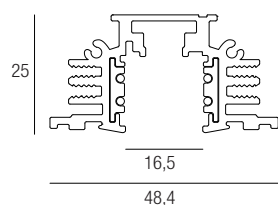

## 24VDC TRIMLESS TRACK

Linear Systems

CE  IP20 made in Italy

24VDC track for trimless installation. The system includes a wide range of accessories that allow the coupling of several electrified tracks.

Binario 24VDC per installazione trimless. Il sistema comprende un'ampia serie di accessori che permettono l'accoppiamento di più binari elettrificati.

Rail 24VDC pour une installation sans garniture. Le système comprend une large gamme d'accessoires qui permettent le couplage de plusieurs voies électrifiées.

### Dimensions