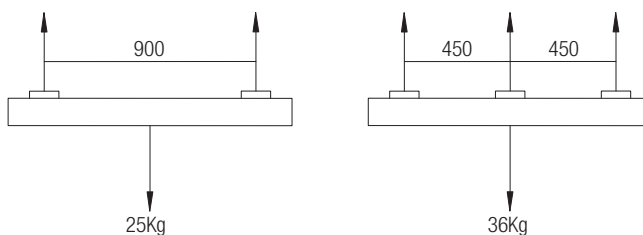

Carril 24VDC para instalación en superficie. El sistema incluye una amplia gama de accesorios que permiten el acoplamiento de varias vías electrificadas.

Dimensions

Code construction

Load schemes

Accessories