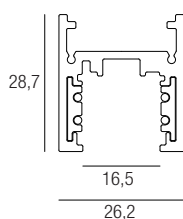

24VDC TRACK

Linear Systems

CE IP20 made in Italy

24VDC track for surface installation. The system includes a wide range of accessories that allow the coupling of several electrified tracks.

Binario 24VDC per installazione superficiale. Il sistema comprende un'ampia serie di accessori che permettono l'accoppiamento di più binari elettrificati.

Carril 24VDC para instalación en superficie. El sistema incluye una amplia gama de accesorios que permiten el acoplamiento de varias vías electrificadas.

Dimensions

Code construction

Load schemes

Accessories