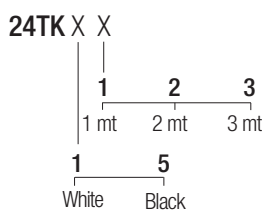

Code construction